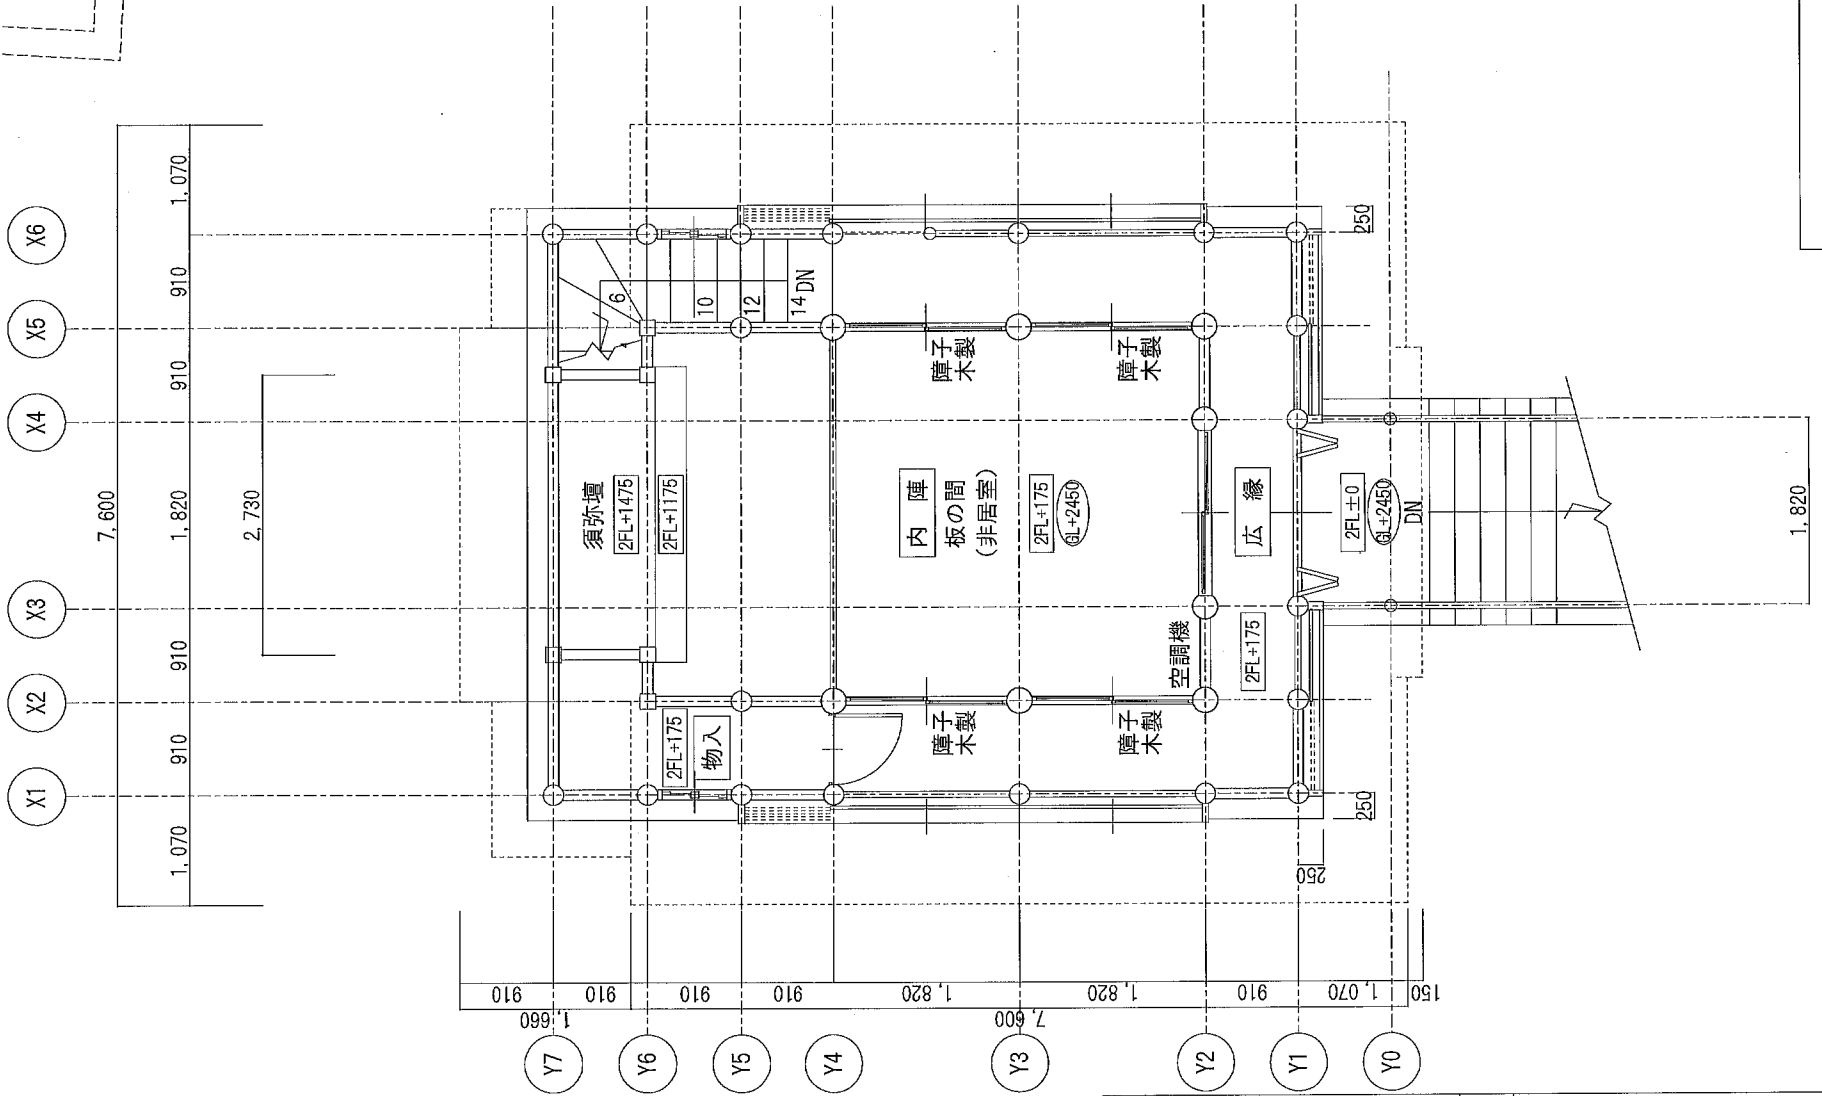

多宝塔

2階平面図 S:1/50

(有)ティワイプランニング		件名	妙光寺 鬼子母神堂 増築工事		
		図面名	2階平面図		
縮尺	1:10 1:30 1:50 1:100 1:250 1:300	日付	2022.06		
		図番	A-08		